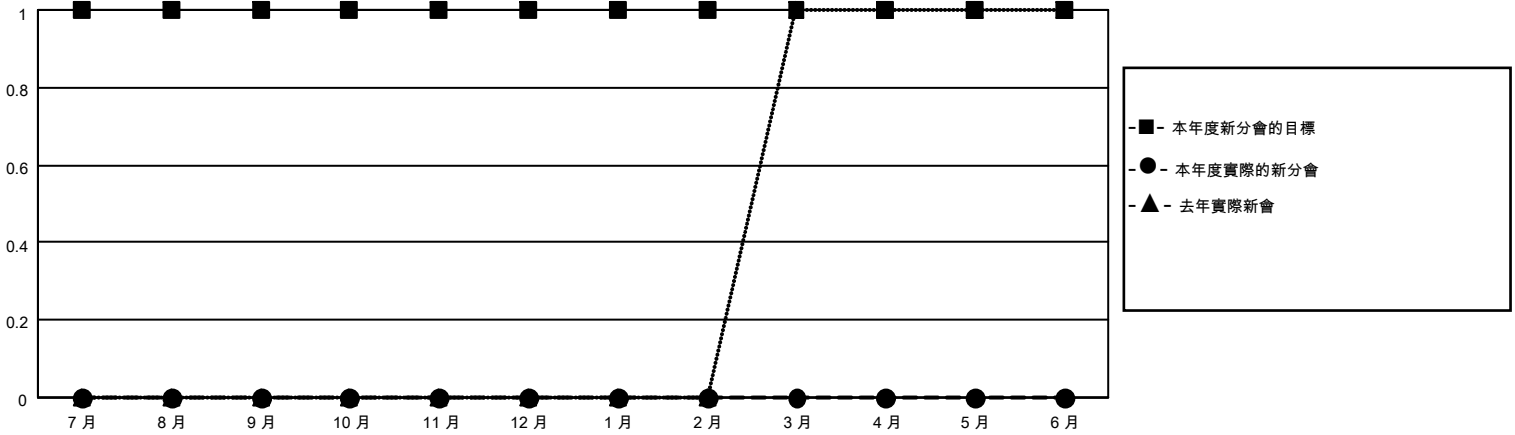

MONTHLY MEMBERSHIP PROGRESS REPORT

地點 REP OF CHINA

District 300A3

Results as of: 9/30/2021

分會			
成果 2021-2022			
季	新分會目標	新會	會員流失的分會
7月/8月/9月	1	0	0
10月/11月/12月	0	0	0
1月/2月/3月	0	0	0
4月/5月/6月	0	0	0

位會員@每位須繳			
成果 2021-2022			
季	會員淨增長目標	實際會員增長數	實際退會會員 (包括轉會)
7月/8月/9月	100	228	19
10月/11月/12月	50	0	0
1月/2月/3月	70	0	0
4月/5月/6月	20	0	0

目標與實際新會累積