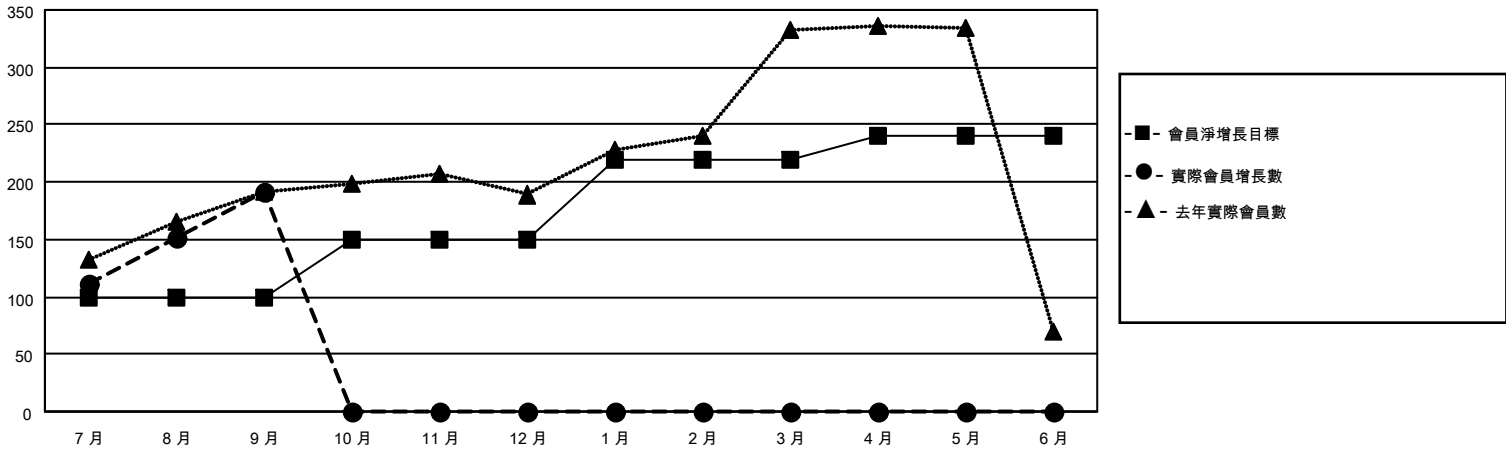

目標和實際會員累積

已取消的分會: 0	
放棄的會員	
過世	0
分會已取消	0
其他	19
總計	19

41 CLUBS OF 60 增添1位或以上的 新會員
點擊這裡取得累計會員數據

性別分佈	
男	1,161 (49.49%)
女	1,185 (50.51%)
NON BINARY	0 (0.00%)
PREFER NOT TO ANSWER	0 (0.00%)
總計家庭單位會員數	149
支付減半會費的家庭會員	81